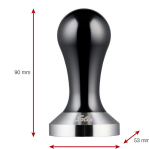

Tamper zur Perfetta 54 mm

Edelstahl

- Tamper mit 54 mm Durchmesser
- Geeignet für Portfilter von 54 mm
- Für Siebträgermaschinen ausgelegt
- Spülmaschinengeeignet für eine schnelle Reinigung
- Hergestellt aus hochwertigem und rostfreiem Edelstahl

Artikelnummer: **S0214**
EAN: 7611210907282
UVP: 29,99 EUR
EK: nach Login

Lieferumfang
1 Tamper zur Perfetta 54 mm

Artikel-Abmessungen (LxBxH): 53 x 89 x 53 mm
Gewicht (netto): 364 g
Karton-Abmessungen (LxBxH): 55 x 55 x 95 mm
Gewicht (brutto): 320 g

SVS-Artnr. S0214