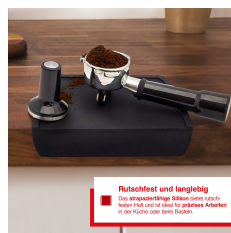

Tamper- Matte XL zum Siebträger

Stampfmatte zur Verdichtung des gemahlene Kaffees

- Unterlage für das Anpressen des Kaffeepulvers
- Großer Stampfraum bietet ausreichend Platz
- Praktischer 90° Winkel über Tischkante
- Rutschfestes Material verhindert herumrutschen
- Hochwertiges und beständiges Silikon

Artikelnummer: **S0215**
 EAN: 7611210907220
 UVP: 24,99 EUR
 EK: nach Login

Artikel-Abmessungen (LxBxH): 200 x 45 x 150 mm
 Gewicht (netto): 239 g
 Karton-Abmessungen (LxBxH): 157 x 212 x 50 mm
 Gewicht (brutto): 303 g