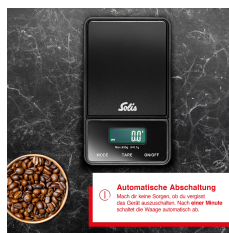

Digital Pocket Scale (Type 1030)

Perfekte Skala zum Abmessen des Kaffeemehls

- Wiegt bis zu 650 g bei einer Messgenauigkeit von 0,1 g
- Trier- und Kalibrierfunktion
- Anzeige in g, oz, oz tr. oder ct
- Batteriewechselanzeige
- Mit praktischem Schutzdeckel

Artikelnummer: **S0217**
EAN: 7611210907251
UVP: 34,90 EUR
EK: nach Login

Artikel-Abmessungen (LxBxH): 75 x 20 x 128 mm
Gewicht (netto): 105 g
Karton-Abmessungen (LxBxH): 80 x 160 x 28 mm
Gewicht (brutto): 139 g