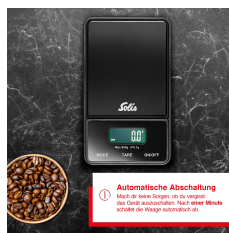

Digital Pocket Scale (Type 1030)

Perfekte Skala zum Abmessen des Kaffeemehls

- Wiegt bis zu 650 g bei einer Messgenauigkeit von 0,1 g
- Trier- und Kalibrierfunktion
- Anzeige in g, oz, oz tr. oder ct
- Batteriewechselanzeige
- Mit praktischem Schutzdeckel

Artikelnummer: **S0217**
 EAN: 7611210907251
 UVP: 24,99 EUR
 EK: nach Login

Artikel-Abmessungen (LxBxH): 75 x 20 x 128 mm
 Gewicht (netto): 105 g
 Karton-Abmessungen (LxBxH): 80 x 160 x 28 mm
 Gewicht (brutto): 139 g