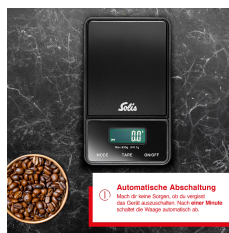

Digital Pocket Scale (Type 1030)

Perfekte Skala zum Abmessen des Kaffeemehls

- Wiegt bis zu 650 g bei einer Messgenauigkeit von 0,1 g
- Trier- und Kalibrierfunktion
- Anzeige in g, oz, oz tr. oder ct
- Batteriewechselanzeige
- Mit praktischem Schutzdeckel

Artikelnummer: **S0217**
 EAN: 7611210907251
 UVP: 34,90 EUR
 EK: nach Login

Artikel-Abmessungen (LxBxH): 75 x 20 x 128 mm
 Gewicht (netto): 105 g
 Karton-Abmessungen (LxBxH): 80 x 160 x 28 mm
 Gewicht (brutto): 139 g