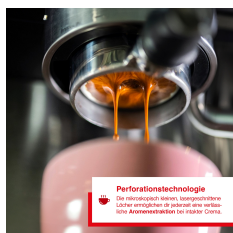

IMS Perfetta Filter Basket

Filterkorb (21-23 g.)

- Perforationstechnologie
- Filterkorb für 21-23 g Kaffeemehl
- Passend für Solis Perfetta Siebträgermaschinen
- Gefertigt aus Edelstahl, perfekte Passform
- Profi-Qualität

Artikelnummer: **S0257**
EAN: 7611210700623
UVP: 34,90 EUR
EK: nach Login

Artikel-Abmessungen (LxBxH): 62 x 28 x 62 mm
Gewicht (netto): 28 g
Karton-Abmessungen (LxBxH): 72 x 70 x 32 mm
Gewicht (brutto): 37 g