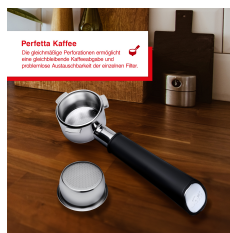

IMS Perfetta Filter Basket

Filterkorb (21-23 g.)

- Perforationstechnologie
- Filterkorb für 21-23 g Kaffeemehl
- Passend für Solis Perfetta Siebträgermaschinen
- Gefertigt aus Edelstahl, perfekte Passform
- Profi-Qualität

Artikelnummer: **S0257**
EAN: 7611210700623
UVP: 34,90 EUR
EK: nach Login

Artikel-Abmessungen (LxBxH): 62 x 28 x 62 mm
Gewicht (netto): 28 g
Karton-Abmessungen (LxBxH): 72 x 70 x 32 mm
Gewicht (brutto): 37 g