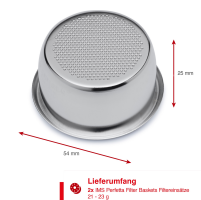

IMS Perfetta Filter Basket

Filterkorb (21-23 g.)

- Perforationstechnologie
- Filterkorb für 21-23 g Kaffeemehl
- Passend für Solis Perfetta Siebträgermaschinen
- Gefertigt aus Edelstahl, perfekte Passform
- Profi-Qualität

Artikelnummer: **S0257**
EAN: 7611210700623
UVP: 34,90 EUR
EK: nach Login

Artikel-Abmessungen (LxBxH): 62 x 28 x 62 mm
Gewicht (netto): 28 g
Karton-Abmessungen (LxBxH): 72 x 70 x 32 mm
Gewicht (brutto): 37 g