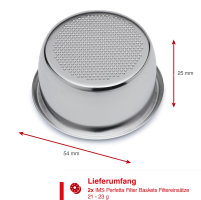

Artikel-Abmessungen (LxBxH): 62 x 62 x 0 mm
Gewicht (netto): 28 g
Karton-Abmessungen (LxBxH): 70 x 70 x 32 mm
Gewicht (brutto): 37 g