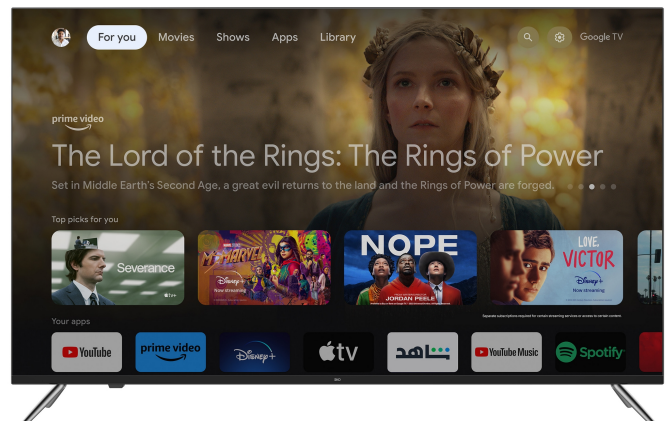

EKO LED Smart TV, Google TV, HDR

50 Zoll / 126 cm 4K UHD Fernseher

- Streamen von Netflix, prime Video und Disney+
- HD Triple Tuner
- HDR Unterstützung
- Smart TV mit Google TV
- Stereosound 2x 10 W

Artikelnummer: **T4335**
EAN: 9351521023667
UVP: 449,00 EUR
EK: nach Login