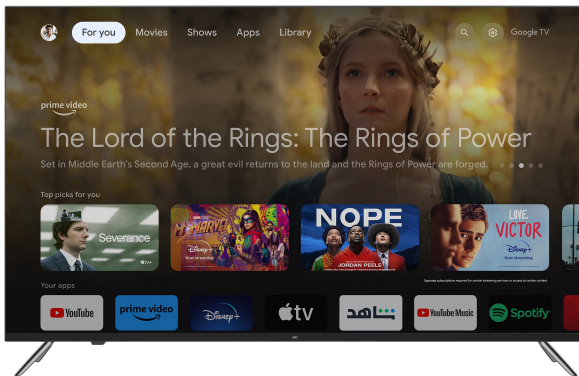

EKO LED Smart TV, Google TV, HDR 50 Zoll / 126 cm 4K UHD Fernseher

SVS-Artikel-Nr.	T4335
EAN	9351521023667
Preis	nach Login

Die Ausstattung im Überblick:

- Streamen von Netflix, prime Video und Disney+
- HD Triple Tuner
- HDR Unterstützung
- Smart TV mit Google TV
- Stereosound 2x 10 W