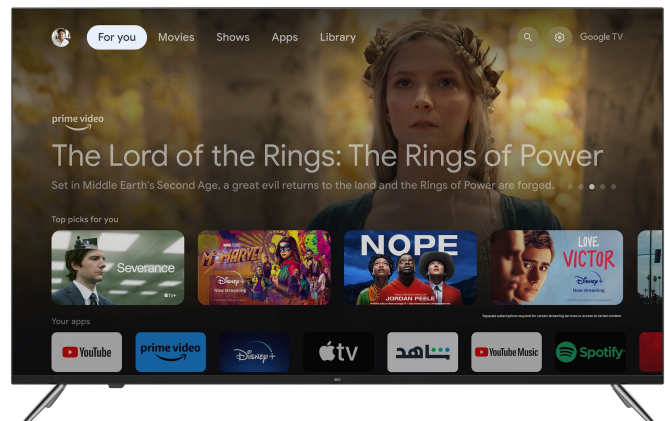

EKO LED Smart TV, Google TV, HDR

55 Zoll / 139 cm 4K UHD Fernseher

- Streamen von Netflix, prime Video und Disney+
- HD Triple Tuner
- HDR Unterstützung
- Smart TV mit Google TV
- Stereosound 2x 10 W

Artikelnummer: **T4336**
EAN: 9351521023650
UVP: 499,00 EUR
EK: nach Login