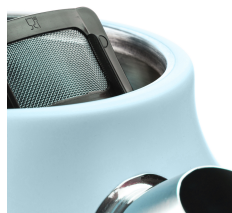

Artikelnummer: **WEKBU1**
EAN: 4895091301121
UVP: 74,95 EUR
EK: nach Login