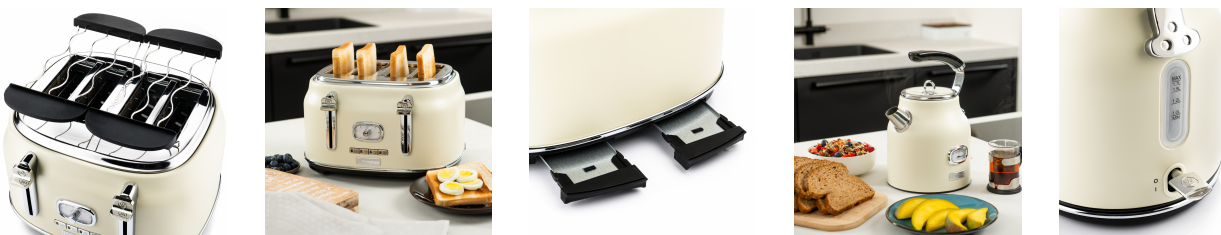

Retro Frühstückset, weiß

4-Scheiben Toaster, Wasserkocher 1,7 L, Stabmixer cremeweiß

- Wasserkocher, Toaster & Mixer im Retro Design
- 4-Schlitz Toaster mit 3 Funktionen (Auftau-, Aufwärm- und Stop)
- Toaster mit 6 Bräunungsstufen
- Wasserkocher mit Trockengehenschutz und 360° Sockel
- Stabmixer mit 5 Geschwindigkeitsstufen

Artikelnummer: **WES18**
EAN: 8719327662977
UVP: 199,90 EUR
EK: nach Login

Artikel-Abmessungen (LxBxH): 310 x 290 x 200 mm
Gewicht (netto): 5422 g
Karton-Abmessungen (LxBxH): 57 x 45 x 32 mm
Gewicht (brutto): 5572 g