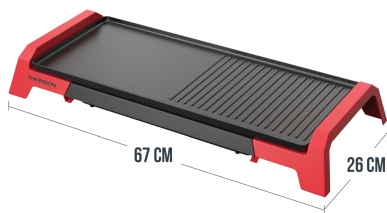

THPL960G

Elektrogrillplatte / Plancha 60 cm rot

SVS-Artikel-Nr.	WT047
EAN	3527570060823
Preis	nach Login

Die Ausstattung im Überblick:

- Aluminiumgussplatte mit Antihafbeschichtung
- Abnehmbare Fettauffangschale
- Thermostat einstell- und abnehmbar
- Spülmaschinengeeignet Aluminiumgussplatte
- Leistung 2200 Watt

Artikel-Abmessungen (LxBxH):	290 x 690 x 100 mm
Gewicht netto:	2590 g
Karton-Abmessungen (LxBxH):	330 x 750 x 140 mm
Gewicht brutto:	3547 g

SVS GmbH
Gördelingerstr. 47, D-38100 Braunschweig
www.svs-vertrieb.de