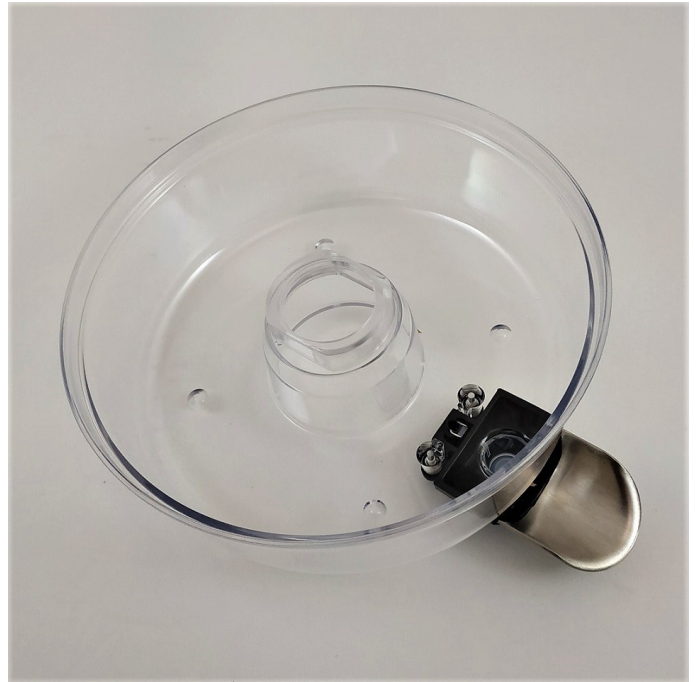

Ersatz Saftauffangschale

■ Original Solis of Switzerland Ersatzteil

Artikelnummer: **YS218082**
EAN:
UVP: 36,81 EUR
EK: nach Login

Artikel-Abmessungen (LxBxH): k.A.
Gewicht (netto): k.A.
Karton-Abmessungen (LxBxH): k.A.
Gewicht (brutto): k.A.