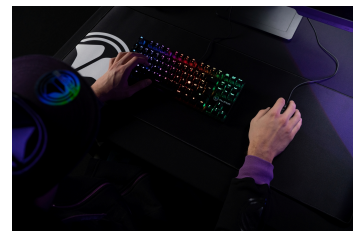

Artikel-Abmessungen (LxBxH): 355 x 133 x 40 mm
Gewicht (netto): 900 g
Karton-Abmessungen (LxBxH): 370 x 180 x 50 mm
Gewicht (brutto): 1048 g

SVS-Artnr. ZM021

3527570068300

SVS GmbH
Gördelingerstr. 47, D-38100 Braunschweig
www.svs-vertrieb.de

Änderungen und Irrtümer vorbehalten. Stand 27.12.2024