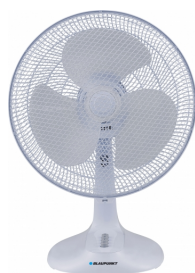

APF301 portabler Ventilator

BLAUPUNKT

SVS-Artikel-Nr.:	WB010
EAN	5901750507489
UVP	32,90 EUR

Die Ausstattung im Überblick:

- Kompakter Akku-Ventilator mit 3 Geschwindigkeitsstufen: 4 m/s, 3,6 m/s und 3,1 m/s für flexible Kühlung
- Leistungsstarker Kupfermotor sorgt für zuverlässigen Betrieb + starken Luftstrom bei maximaler Lüfterstufe
- Integrierte LED-Lampe mit 2 Helligkeitsstufen
- Bis zu 4 Stunden Laufzeit pro Ladung, ca. 2 Stunden bei hoher Geschwindigkeit; Aufladung per USB-C
- Leiser Betrieb, wiederaufladbarer 1.800-mAh-Akku

APF401 Mobiler Ventilator

BLAUPUNKT

Mobiler Ventilator

SVS-Artikel-Nr.:	WB011
EAN	5901750508271
Maße (LxBxH)	81 x 225 x 305 mm, 580 g
UVP	39,00 EUR

Die Ausstattung im Überblick:

- Drei Geschwindigkeitsstufen
- Leistungsstarker 4000 mAh Akku
- Schnellladefunktion
- Integrierte LED-Lampe
- Kompakt & leicht

ATF401 Tisch Ventilator

BLAUPUNKT

Tisch Ventilator

Die Ausstattung im Überblick:

- Leistungsstarker Kupfermotor
- Leiser Betrieb (<40 dB)
- Oszillations- und Neigungsverstellung
- 3 Geschwindigkeitsstufen
- Robuste Sicherheitsgitter

- Turmventilator mit 45 W Leistung für frische Luft
- 3 Ventilatorgeschwindigkeiten und 4 Betriebsmodi: Normal, natürlich, Nacht und Kindermodus
- Oszillationsfunktion für gleichmäßige Luftverteilung und starker Luftstrom bei maximaler Geschwindigkeit
- Leiser Betrieb, auch im Nachtmodus, mit verzögerter Abschaltfunktion für mehr Komfort
- Mit Fernbedienung und LED-Display zur Anzeige von Betriebsmodus + Umgebungstemperatur