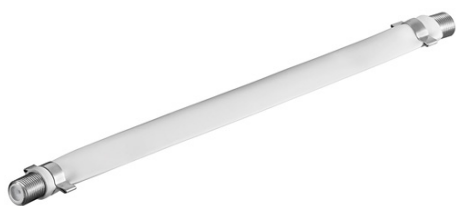

Flachkoaxkabel 20cm, weiß

Die Ausstattung im Überblick:

- Durchführung der Signale an Fenster und Türen ohne bohren
- Länge 20cm
- 2 x F-Kupplung mit angepresster Buchse
- Einfache Handhabung

SVS-Artikel-Nr.:	K0001
EAN	4043745500011
Maße (LxBxH)	220 x 20 x 10 mm, 12 g
UVP	9,95 EUR