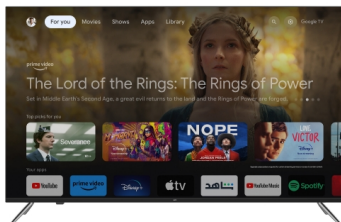

## EKO LED Smart TV, Google TV

32 Zoll / 80 cm HD Fernseher

### Die Ausstattung im Überblick:

- Streamen von Netflix, prime Video und Disney+
- HD Triple Tuner
- 32 Zoll Displaydiagonale
- Smart TV mit Google TV
- Stereosound 2x 8 W

SVS-Artikel-Nr.:	T4333
EAN	9351521023636
Maße (LxBxH)	180 x 736 x 475 mm, 3600 g
UVP	239,00 EUR

## EKO LED Smart TV, Google TV, HDR

50 Zoll / 126 cm 4K UHD Fernseher