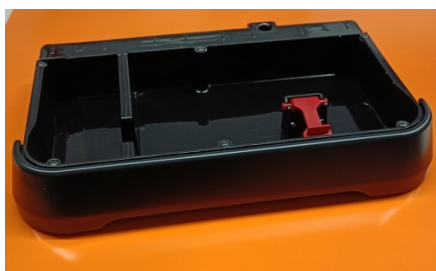

Ersatz Abtropfschale ohne Gitter schwarz

für Solis Grind&Infuse PERFETTA schwarz (Typ 1019)

Die Ausstattung im Überblick:

- Original Solis of Switzerland Ersatzteil
- Ersatzteil für Solis Grind&Infuse PERFETTA (schwarz)

SVS-Artikel-Nr.:	YS251910
EAN	
UVP	61,84 EUR